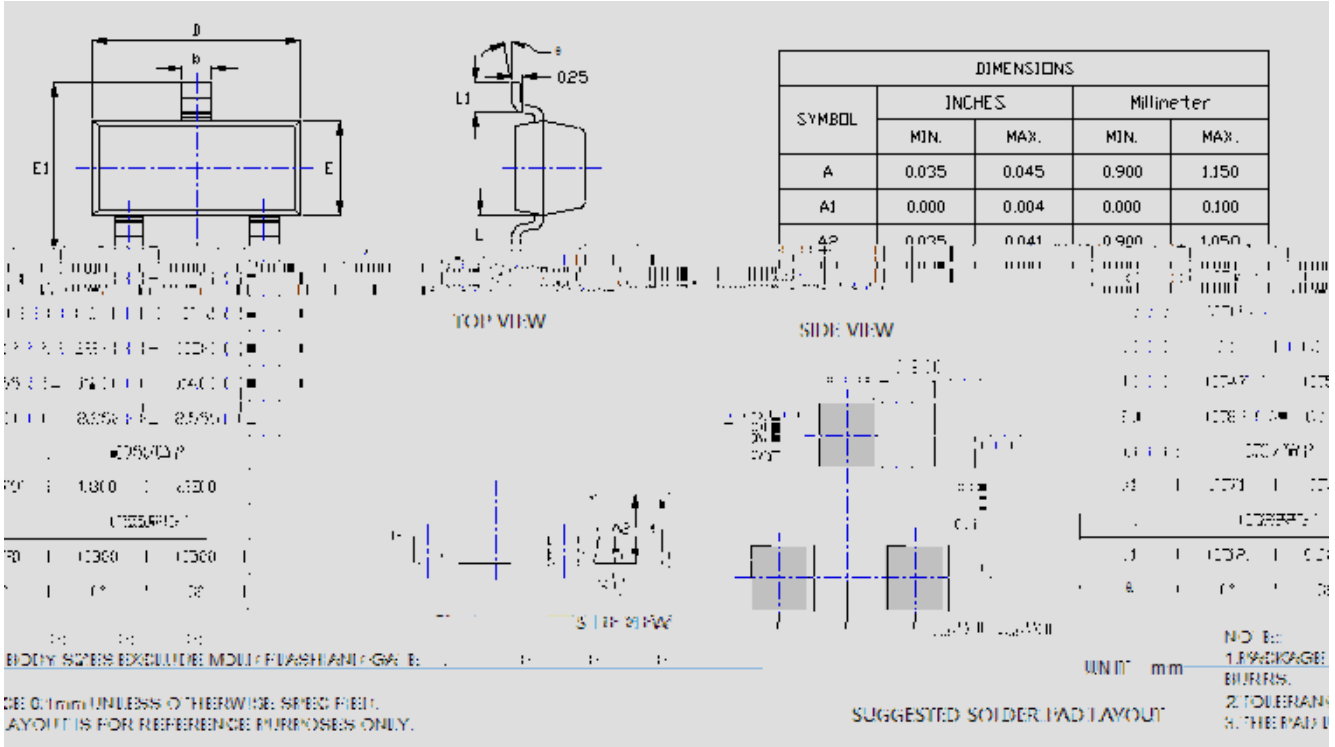

ESD1502ESQ

Maximum Ratings

PARAMETER	SYMBOL	LIMITS	UNIT
3H DN SXOVH SRZHV W	3 _{SN}		:
(6' DFFRUGLQJ WR ,(& DLU GLVFKDUJH	9(6' GLVFKDUJH	"	.9
(6' DFFRUGLQJ WR ,(& FRQWDFW		"	
-XQFWLRQ WHPSHUDWXUH	-	\bar{a}	
6WRUDJH WHPSHUDWXUH	67*	7a	

ESD1502ESQ

vOutline Dimensions

vMarking Information

1 RWH

ESD1502ESQ

Disclaimer

7KH LQIRUPDWLRQ SGRFWRUHQW LQ IRU KLW DQJXHQH BQQMLH (OHFWURQLF 7HFKQRO
ULJKW WR PDNH FKDLFH VRZL WKRXWSKRLSLURDGXIERQV RGLWSOD\HG KHUHLQ WURGLPVLURQ
RU RWKHUZLVH